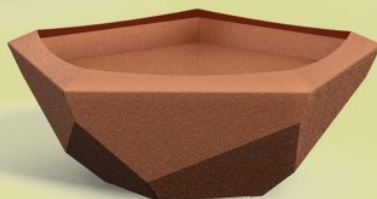

Uitvoeringen en prijzen

Hyalma open
HxBxD 34x89x84 cm
Gewicht 21 kg
€ 325

Yulma open
HxBxD 28x92x87 cm
Gewicht 18 kg
€ 250

Hyalma gesloten
HxBxD 34x89x84 cm
Gewicht 25 kg
€ 325

Yulma gesloten
HxBxD 28x92x87 cm
Gewicht 23 kg
€ 250

Uitvoeringen en prijzen

Vervolg

Yulma groot, gesloten
HxBxD 34x115x110 cm
Gewicht 36 kg
€ 375

Tolpo met voet
HxBxD 64x115x110 cm
Gewicht 36 kg
€ 475

Yulma met voet, gesloten
HxBxD 34x92x87 cm
Gewicht 27 kg
€ 325

Yulma met voet, open
HxBxD 28x92x87 cm
Gewicht 22 kg
€ 325