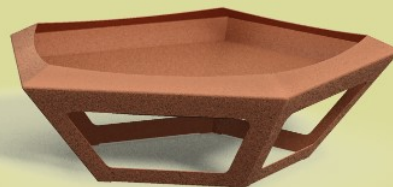

Uitvoeringen en prijzen

Hyalma open
HxBxD 34x89x84 cm
Gewicht 21 kg
€ 325

Yulma open
HxBxD 28x92x87 cm
Gewicht 18 kg
€ 250

Hyalma gesloten
HxBxD 34x89x84 cm
Gewicht 25 kg
€ 325

Yulma gesloten
HxBxD 28x92x87 cm
Gewicht 23 kg
€ 250

Uitvoeringen en prijzen

Vervolg

Yulma groot, gesloten
HxBxD 34x115x110 cm
Gewicht 36 kg
€ 375

Tolpo met voet
HxBxD 64x115x110 cm
Gewicht 36 kg
€ 475

Yulma met voet, gesloten
HxBxD 34x92x87 cm
Gewicht 27 kg
€ 325

Yulma met voet, open
HxBxD 28x92x87 cm
Gewicht 22 kg
€ 325