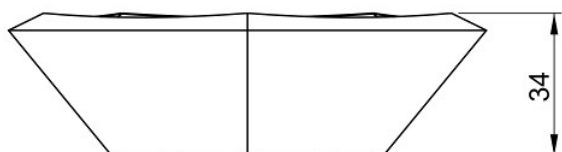

Uitvoeringen en prijzen

Hyalma open
HxBxD 34x89x84 cm
Gewicht 21 kg
€ 325

Yulma open
HxBxD 28x92x87 cm
Gewicht 18 kg
€ 250

Hyalma gesloten
HxBxD 34x89x84 cm
Gewicht 25 kg
€ 325

Yulma gesloten
HxBxD 28x92x87 cm
Gewicht 23 kg
€ 250

Uitvoeringen en prijzen

Vervolg

Yulma groot, gesloten
HxBxD 34x115x110 cm
Gewicht 36 kg
€ 375

Tolpo met voet
HxBxD 64x115x110 cm
Gewicht 36 kg
€ 475

Yulma met voet, gesloten
HxBxD 34x92x87 cm
Gewicht 27 kg
€ 325

Yulma met voet, open
HxBxD 28x92x87 cm
Gewicht 22 kg
€ 325