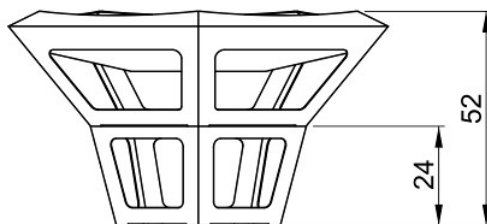

Uitvoeringen en prijzen

Hyalma open
HxBxD 34x89x84 cm
Gewicht 21 kg
€ 325

Yulma open
HxBxD 28x92x87 cm
Gewicht 18 kg
€ 250

Hyalma gesloten
HxBxD 34x89x84 cm
Gewicht 25 kg
€ 325

Yulma gesloten
HxBxD 28x92x87 cm
Gewicht 23 kg
€ 250

Uitvoeringen en prijzen

Vervolg

Yulma groot, gesloten
HxBxD 34x115x110 cm
Gewicht 36 kg
€ 375

Tolpo met voet
HxBxD 64x115x110 cm
Gewicht 36 kg
€ 475

Yulma met voet, gesloten
HxBxD 34x92x87 cm
Gewicht 27 kg
€ 325

Yulma met voet, open
HxBxD 28x92x87 cm
Gewicht 22 kg
€ 325