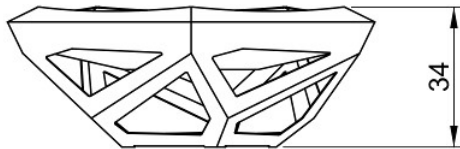

Uitvoeringen en prijzen

Hyalma open
HxBxD 34x89x84 cm
Gewicht 21 kg
€ 325

Yulma open
HxBxD 28x92x87 cm
Gewicht 18 kg
€ 250

Hyalma gesloten
HxBxD 34x89x84 cm
Gewicht 25 kg
€ 325

Yulma gesloten
HxBxD 28x92x87 cm
Gewicht 23 kg
€ 250

Uitvoeringen en prijzen

Vervolg

Yulma groot, gesloten
HxBxD 34x115x110 cm
Gewicht 36 kg
€ 375

Tolpo met voet
HxBxD 64x115x110 cm
Gewicht 36 kg
€ 475

Yulma met voet, gesloten
HxBxD 34x92x87 cm
Gewicht 27 kg
€ 325

Yulma met voet, open
HxBxD 28x92x87 cm
Gewicht 22 kg
€ 325