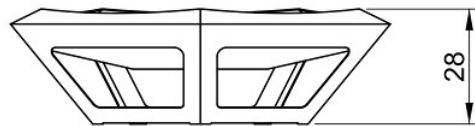

Uitvoeringen en prijzen

Hyalma open
HxBxD 34x89x84 cm
Gewicht 21 kg
€ 325

Yulma open
HxBxD 28x92x87 cm
Gewicht 18 kg
€ 250

Hyalma gesloten
HxBxD 34x89x84 cm
Gewicht 25 kg
€ 325

Yulma gesloten
HxBxD 28x92x87 cm
Gewicht 23 kg
€ 250

Uitvoeringen en prijzen

Vervolg

Yulma groot, gesloten
HxBxD 34x115x110 cm
Gewicht 36 kg
€ 375

Tolpo met voet
HxBxD 64x115x110 cm
Gewicht 36 kg
€ 475

Yulma met voet, gesloten
HxBxD 34x92x87 cm
Gewicht 27 kg
€ 325

Yulma met voet, open
HxBxD 28x92x87 cm
Gewicht 22 kg
€ 325