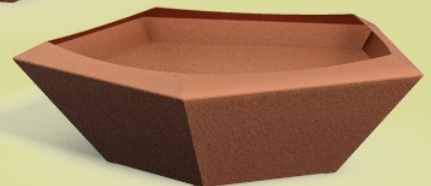

Uitvoeringen en prijzen

Hyalma open
HxBxD 34x89x84 cm
Gewicht 21 kg
€ 325

Yulma open
HxBxD 28x92x87 cm
Gewicht 18 kg
€ 250

Hyalma gesloten
HxBxD 34x89x84 cm
Gewicht 25 kg
€ 325

Yulma gesloten
HxBxD 28x92x87 cm
Gewicht 23 kg
€ 250

Uitvoeringen en prijzen

Vervolg

Yulma groot, gesloten
HxBxD 34x115x110 cm
Gewicht 36 kg
€ 375

Tolpo met voet
HxBxD 64x115x110 cm
Gewicht 36 kg
€ 475

Yulma met voet, gesloten
HxBxD 34x92x87 cm
Gewicht 27 kg
€ 325

Yulma met voet, open
HxBxD 28x92x87 cm
Gewicht 22 kg
€ 325