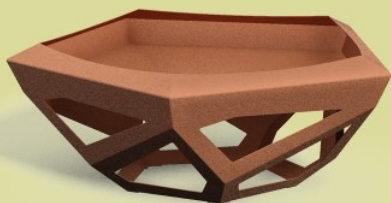

Uitvoeringen en prijzen

Hyalma open
HxBxD 34x89x84 cm
Gewicht 21 kg
€ 325

Yulma open
HxBxD 28x92x87 cm
Gewicht 18 kg
€ 250

Hyalma gesloten
HxBxD 34x89x84 cm
Gewicht 25 kg
€ 325

Yulma gesloten
HxBxD 28x92x87 cm
Gewicht 23 kg
€ 250

Uitvoeringen en prijzen

Vervolg

Yulma groot, gesloten
HxBxD 34x115x110 cm
Gewicht 36 kg
€ 375

Tolpo met voet
HxBxD 64x115x110 cm
Gewicht 36 kg
€ 475

Yulma met voet, gesloten
HxBxD 34x92x87 cm
Gewicht 27 kg
€ 325

Yulma met voet, open
HxBxD 28x92x87 cm
Gewicht 22 kg
€ 325