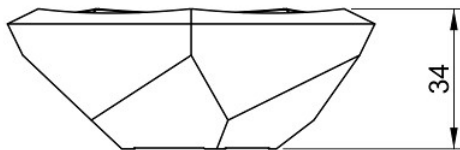

Uitvoeringen en prijzen

Hyalma open
HxBxD 34x89x84 cm
Gewicht 21 kg
€ 325

Yulma open
HxBxD 28x92x87 cm
Gewicht 18 kg
€ 250

Hyalma gesloten
HxBxD 34x89x84 cm
Gewicht 25 kg
€ 325

Yulma gesloten
HxBxD 28x92x87 cm
Gewicht 23 kg
€ 250

Uitvoeringen en prijzen

Vervolg

Yulma groot, gesloten
HxBxD 34x115x110 cm
Gewicht 36 kg
€ 375

Tolpo met voet
HxBxD 64x115x110 cm
Gewicht 36 kg
€ 475

Yulma met voet, gesloten
HxBxD 34x92x87 cm
Gewicht 27 kg
€ 325

Yulma met voet, open
HxBxD 28x92x87 cm
Gewicht 22 kg
€ 325