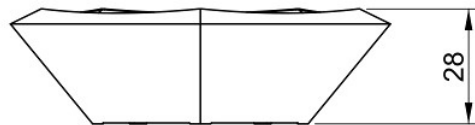

Uitvoeringen en prijzen

Hyalma open
HxBxD 34x89x84 cm
Gewicht 21 kg
€ 325

Yulma open
HxBxD 28x92x87 cm
Gewicht 18 kg
€ 250

Hyalma gesloten
HxBxD 34x89x84 cm
Gewicht 25 kg
€ 325

Yulma gesloten
HxBxD 28x92x87 cm
Gewicht 23 kg
€ 250

Uitvoeringen en prijzen

Vervolg

Yulma groot, gesloten
HxBxD 34x115x110 cm
Gewicht 36 kg
€ 375

Tolpo met voet
HxBxD 64x115x110 cm
Gewicht 36 kg
€ 475

Yulma met voet, gesloten
HxBxD 34x92x87 cm
Gewicht 27 kg
€ 325

Yulma met voet, open
HxBxD 28x92x87 cm
Gewicht 22 kg
€ 325