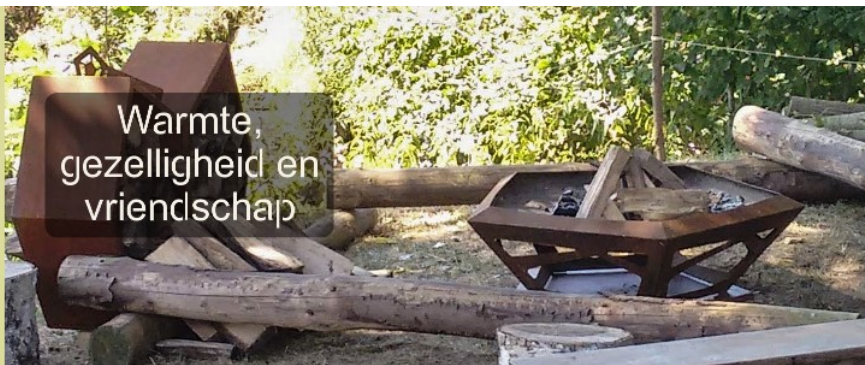

Uitvoeringen en prijzen

Hyalma open
HxBxD 34x89x84 cm
Gewicht 21 kg
€ 325

Yulma open
HxBxD 28x92x87 cm
Gewicht 18 kg
€ 250

Hyalma gesloten
HxBxD 34x89x84 cm
Gewicht 25 kg
€ 325

Yulma gesloten
HxBxD 28x92x87 cm
Gewicht 23 kg
€ 250

Uitvoeringen en prijzen

Vervolg

Yulma groot, gesloten
HxBxD 34x115x110 cm
Gewicht 36 kg
€ 375

Tolpo met voet
HxBxD 64x115x110 cm
Gewicht 36 kg
€ 475

Yulma met voet, gesloten
HxBxD 34x92x87 cm
Gewicht 27 kg
€ 325

Yulma met voet, open
HxBxD 28x92x87 cm
Gewicht 22 kg
€ 325