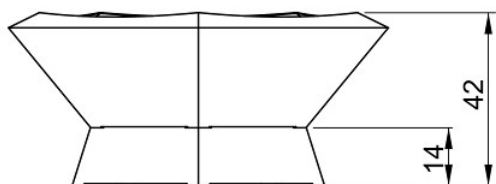

Uitvoeringen en prijzen

Hyalma open
HxBxD 34x89x84 cm
Gewicht 21 kg
€ 325

Yulma open
HxBxD 28x92x87 cm
Gewicht 18 kg
€ 250

Hyalma gesloten
HxBxD 34x89x84 cm
Gewicht 25 kg
€ 325

Yulma gesloten
HxBxD 28x92x87 cm
Gewicht 23 kg
€ 250

Uitvoeringen en prijzen

Vervolg

Yulma groot, gesloten
HxBxD 34x115x110 cm
Gewicht 36 kg
€ 375

Tolpo met voet
HxBxD 64x115x110 cm
Gewicht 36 kg
€ 475

Yulma met voet, gesloten
HxBxD 34x92x87 cm
Gewicht 27 kg
€ 325

Yulma met voet, open
HxBxD 28x92x87 cm
Gewicht 22 kg
€ 325