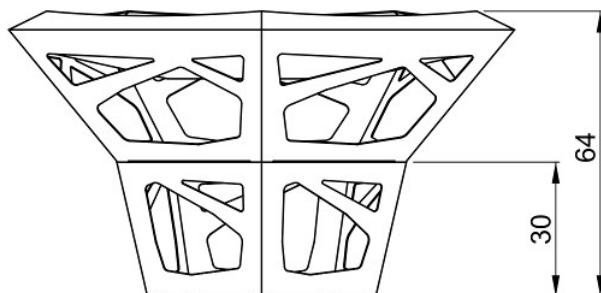

Uitvoeringen en prijzen

Hyalma open
HxBxD 34x89x84 cm
Gewicht 21 kg
€ 325

Yulma open
HxBxD 28x92x87 cm
Gewicht 18 kg
€ 250

Hyalma gesloten
HxBxD 34x89x84 cm
Gewicht 25 kg
€ 325

Yulma gesloten
HxBxD 28x92x87 cm
Gewicht 23 kg
€ 250

Uitvoeringen en prijzen

Vervolg

Yulma groot, gesloten
HxBxD 34x115x110 cm
Gewicht 36 kg
€ 375

Tolpo met voet
HxBxD 64x115x110 cm
Gewicht 36 kg
€ 475

Yulma met voet, gesloten
HxBxD 34x92x87 cm
Gewicht 27 kg
€ 325

Yulma met voet, open
HxBxD 28x92x87 cm
Gewicht 22 kg
€ 325