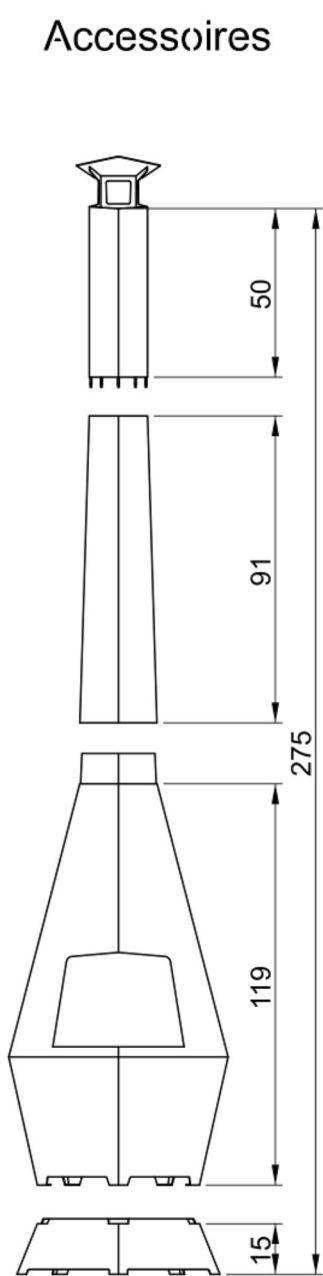

### Yattalora

HxBxD 215x65x62 cm  
Gewicht 40 kg

**€ 515**

### Yatta

Grotere opening  
met voorzetschermen  
HxBxD 215x65x62 cm  
Gewicht 39 kg

**€ 575**

Vorzetschermen  
(eigen ontwerp mogelijk)

Warmte,  
gezelligheid en  
vriendschap

Accessoires

Verlenging schoorsteen

L 50 cm

€ 80

Voet H 15 cm

€ 80

Gebogen schoorsteen

€ 285

Kap schoorsteen

€ 50