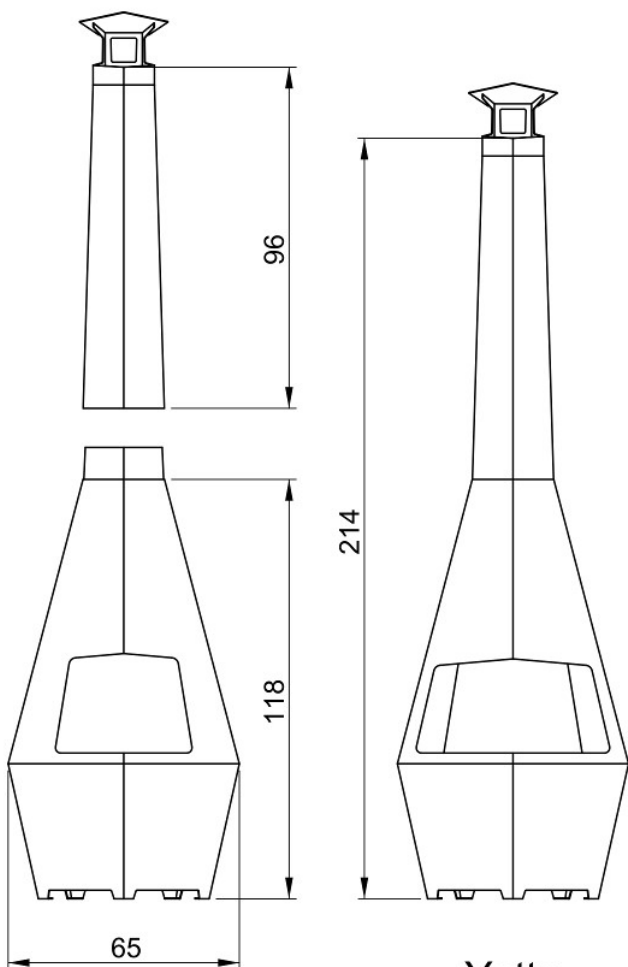

### Yattalora

HxBxD 215x65x62 cm  
Gewicht 40 kg

**€ 515**

### Yatta

Grotere opening  
met voorzetschermen  
HxBxD 215x65x62 cm  
Gewicht 39 kg

**€ 575**

Vorzetschermen  
(eigen ontwerp mogelijk)

Warmte,  
gezelligheid en  
vriendschap

Accessoires

Verlenging schoorsteen