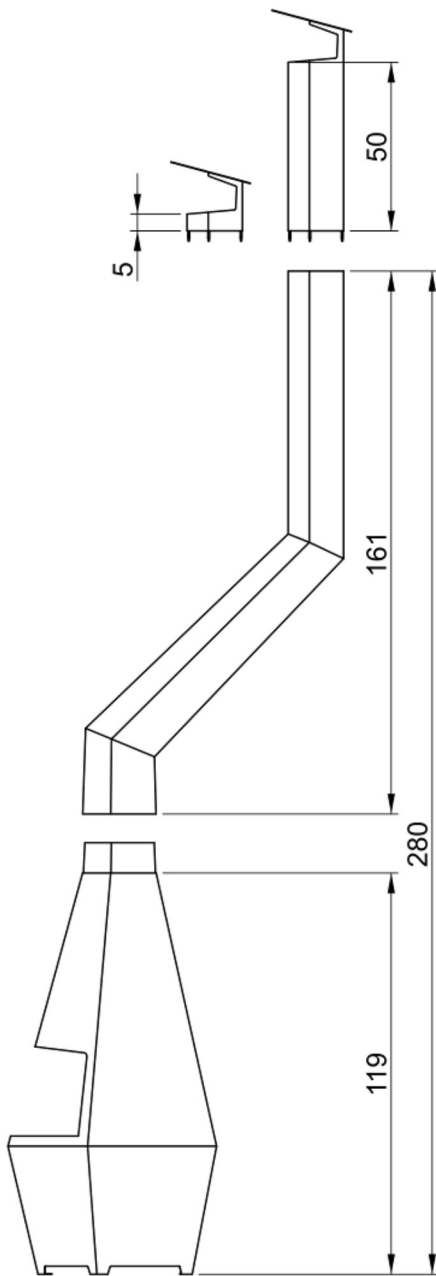

### Yattalora

HxBxD 215x65x62 cm  
Gewicht 40 kg

**€ 515**

### Yatta

Grotere opening  
met voorzetschermen  
HxBxD 215x65x62 cm  
Gewicht 39 kg

**€ 575**

Vorzetschermen  
(eigen ontwerp mogelijk)

Warmte,  
gezelligheid en  
vriendschap

Accessoires

Verlenging schoorsteen

L 50 cm

€ 80

Voet H 15 cm

€ 80

Gebogen schoorsteen

€ 285

Kap schoorsteen

€ 50